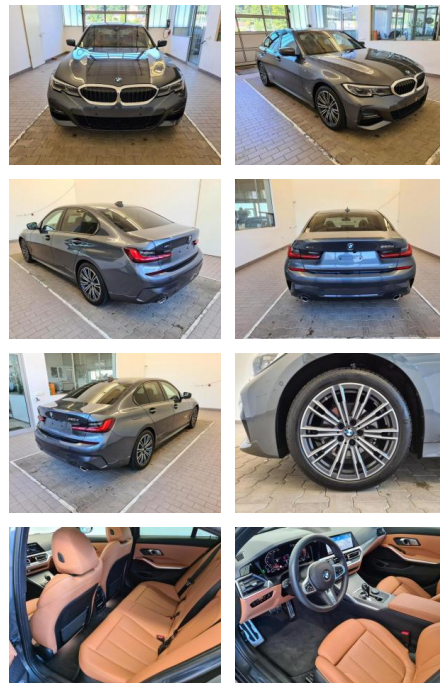

## BMW 320 d xDrive M Sport Laser Navi

KA09-24399 **Angebotsnr.:**

Erstzulassung:	Kilometer:	Farbe:	Leistung:	Kraftstoffart:
01.01.2022	10.699	Grau	140 kW / 190 PS	Diesel

**PREIS**  
**51.220 €**