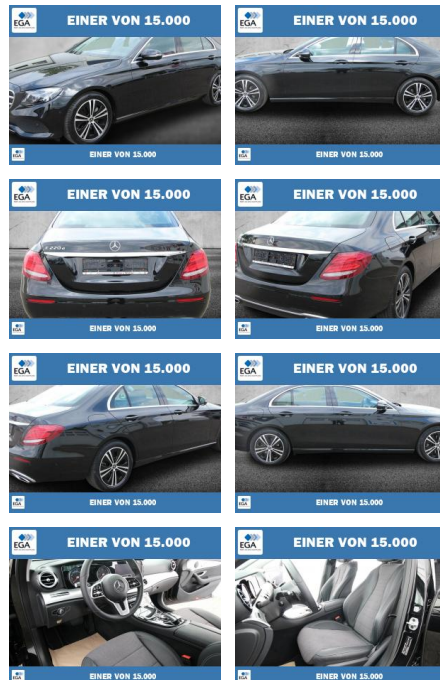

Ihr Ansprechpartner

Frau Sandra Scholz
E-Mail: s.scholz@autohaus-dippold.de
Telefon: 09221 951900

Autohaus Dippold GmbH
Kronacher Str. 2 - 95326 Kulmbach - Tel.: 09221 / 951113

Mercedes-Benz E 220 d Avantgarde NAVI+LED+KAMERA

PW01-38067-107 Angebotsnr.:

Erstzulassung:	Kilometer:	Farbe:	Leistung:	Kraftstoffart:
01.05.2020	29.693	Schwarz	143 kW / 194 PS	Diesel

PREIS
41.990 €

FINANZIERUNGSBEISPIEL
Laufzeit: 72 Monate Anzahlung: 25 %
Basis-Finanzierung:* Mtl. Rate:
Zielraten-Finanzierung:** **311 €**