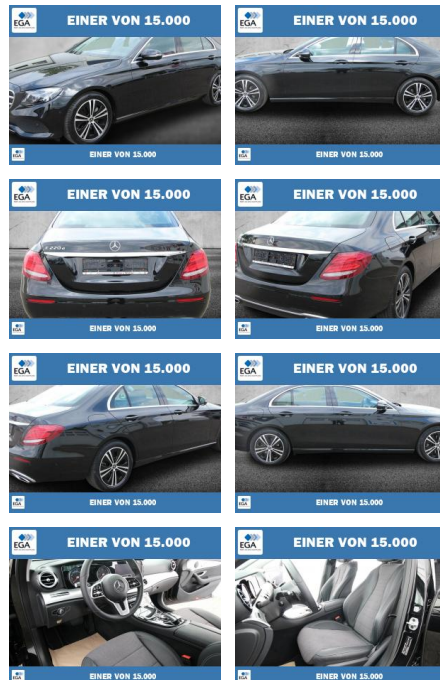

Ihr Ansprechpartner

Frau Sandra Scholz
E-Mail: s.scholz@autohaus-dippold.de
Telefon: 09221 951900

Autohaus Dippold GmbH
Kronacher Str. 2 - 95326 Kulmbach - Tel.: 09221 / 951113

Mercedes-Benz E 220 d Avantgarde NAVI+LED+KAMERA

PW01-37037-185 Angebotsnr.:

Erstzulassung:	Kilometer:	Farbe:	Leistung:	Kraftstoffart:
01.05.2020	36.458	Schwarz	143 kW / 194 PS	Diesel

PREIS
41.990 €

FINANZIERUNGSBEISPIEL
Laufzeit: 72 Monate Anzahlung: 25 %
Basis-Finanzierung:* Mtl. Rate:
Zielraten-Finanzierung:** **311 €**