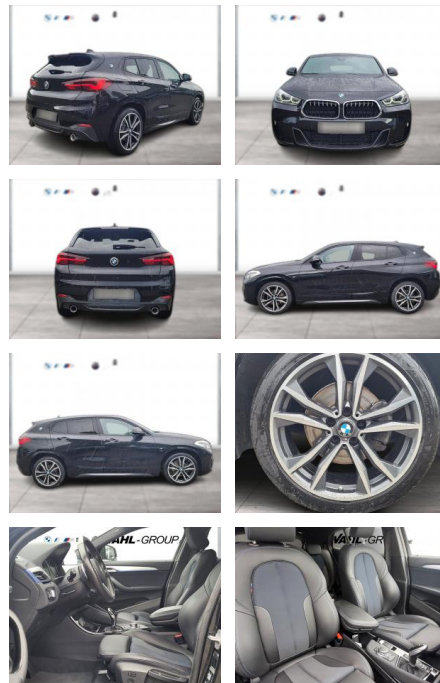

WG00-217797 Angebotsnr.:

Erstzulassung:	Kilometer:	Farbe:	Leistung:	Kraftstoffart:
01.07.2021	58.581	Schwarz	110 kW / 150 PS	Diesel

PREIS
34.120 €

FINANZIERUNGSBEISPIEL

Laufzeit: 72 Monate Anzahlung: 25 %
Basis-Finanzierung:* Mtl. Rate:
Zielraten-Finanzierung:** **253 €**