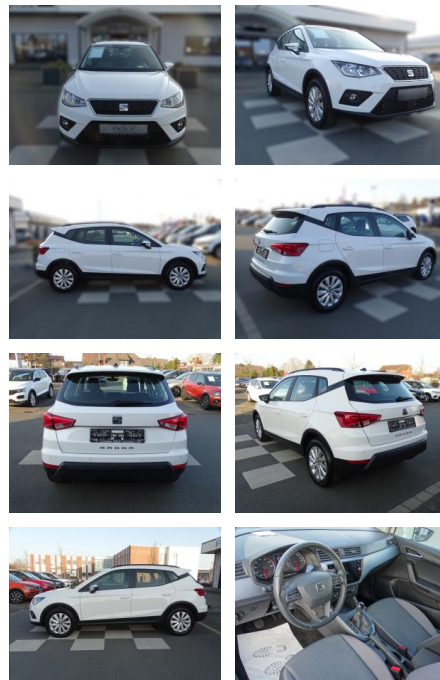

RA00-20017 **Angebotsnr.:**

Erstzulassung:	Kilometer:	Farbe:	Leistung:	Kraftstoffart:
01.04.2021	27.576	Weiß	81 kW / 110 PS	Benzin

PREIS
20.140 €

FINANZIERUNGSBEISPIEL

Laufzeit: 72 Monate Anzahlung: 25 %
Basis-Finanzierung:* Mtl. Rate:
Zielraten-Finanzierung:** **1149 €**