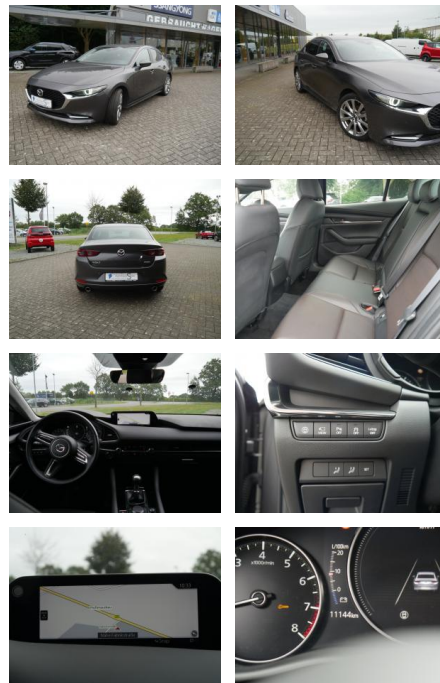

AS5A-BT2006-Arg 2019 Nr.:

Erstzulassung:	Kilometer:	Farbe:	Leistung:	Kraftstoffart:
26.09.2019	12.000	grau	132 kW / 179 PS	Benzin

PREIS
28.370 €

FINANZIERUNGSBEISPIEL
Laufzeit: 72 Monate Anzahlung: 25 %
Basis-Finanzierung:* Mtl. Rate:
Zielraten-Finanzierung:** **210 €**